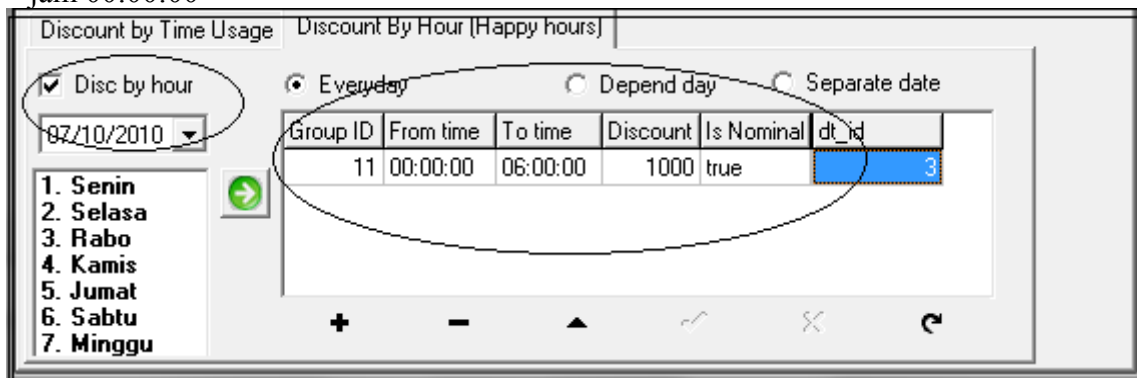

Setting Discount by Hours

Setting discount Bu hours adalah settingan discount pada jam jam tertentu di mana diskon berlaku otomatis setelah masuk di jam yang telah di tentukan

sbg contoh:

Paket happy hours mulai jam 21:00 sampai dengan jam 06:00 diskon 1000 di mana tarif normal 3000 per jam (500 tiap 10 menit)

Caranya:

1. Anda setting terlebih dahulu paket reguler nya di mana 1 jam 3000 (500 tiap 10 menit)

2. Untuk cara settingan diskon nya, anda pilih diskon by hours, kemudian anda checklist discount by hours, setelah itu anda klik tanda +, di mana settingan diskonnya di mulai dr jam 00:00:00

penjelasan:

waktu 00:00:00 - 06:00:00 disc 1000 berarti diskon di mulai pada jam 00:00:00 sd 06:00:00 otomatis settingan diskon nya di kenakan 1000 tiap jam nya

3. Setelah itu anda klik + kembali dan anda isikan simulasi jam selanjutnya