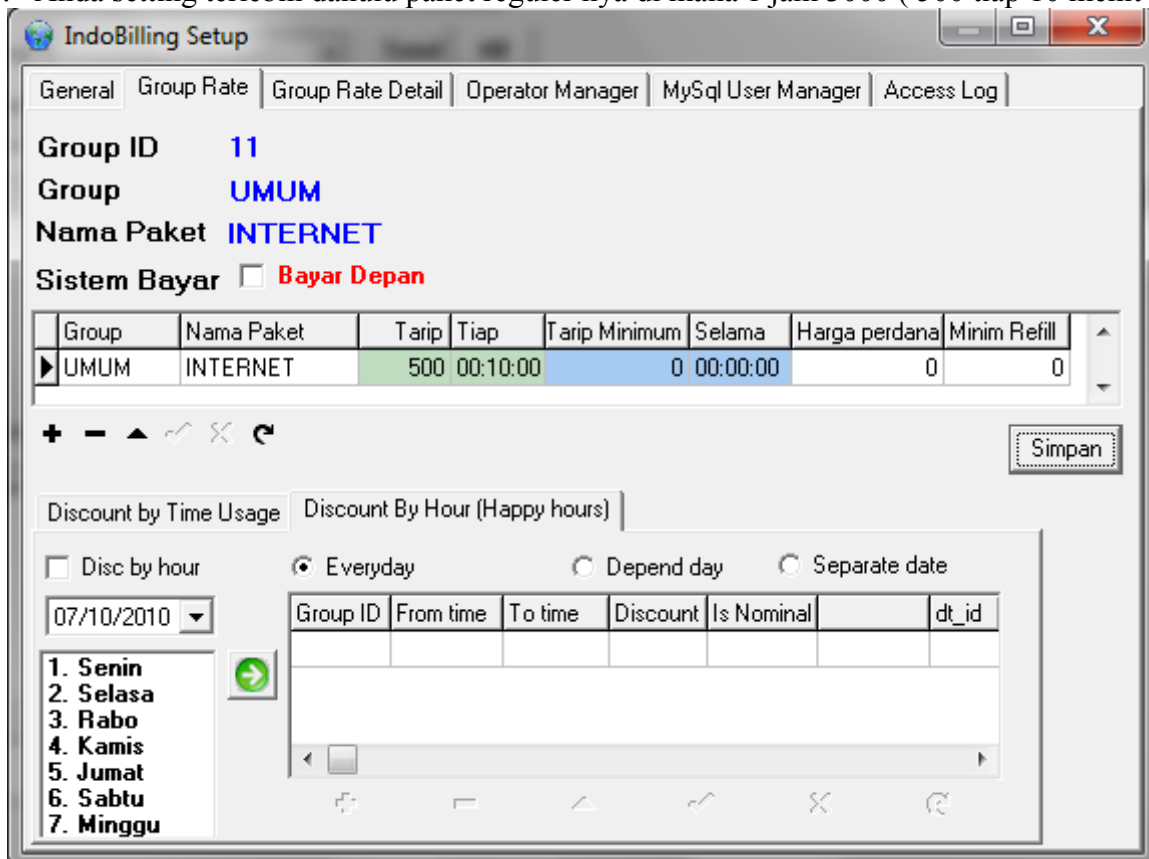

Setting Discount by Hours

Setting discount Bu hours adalah settingan discount pada jam jam tertentu di mana diskon berlaku otomatis setelah masuk di jam yang telah di tentukan

sbg contoh:

Paket happy hours mulai jam 21:00 sampai dengan jam 06:00 diskon 1000 di mana tarif normal 3000 per jam (500 tiap 10 menit)

Caranya:

1. Anda setting terlebih dahulu paket reguler nya di mana 1 jam 3000 (500 tiap 10 menit)

2. Untuk cara settingan diskon nya, anda pilih diskon by hours, kemudian anda checklist discount by hours, setelah itu anda klik tanda +, di mana settingan diskonnya di mulai dr jam 00:00:00

penjelasan:

waktu 00:00:00 - 06:00:00 disc 1000 berarti diskon di mulai pada jam 00:00:00 sd 06:00:00 otomatis settingan diskon nya di kenakan 1000 tiap jam nya

3. Setelah itu anda klik + kembali dan anda isikan simulasi jam selanjutnya