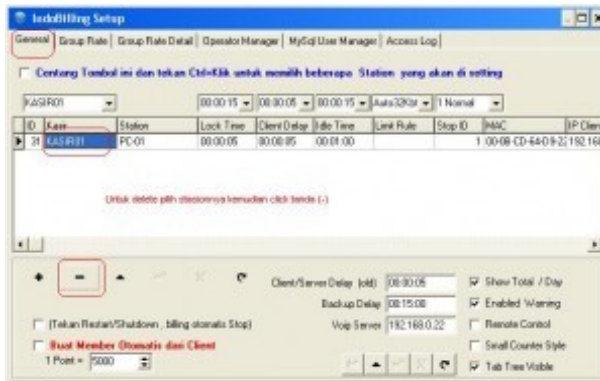

# Kelebihan client

Filed in 24. Bila kelebihan client on Dec.02, 2008

1. Masuk setup

2. general
3. pilih station nya
4. click tanda ( - ) dibagian bawah
5. setelah itu close